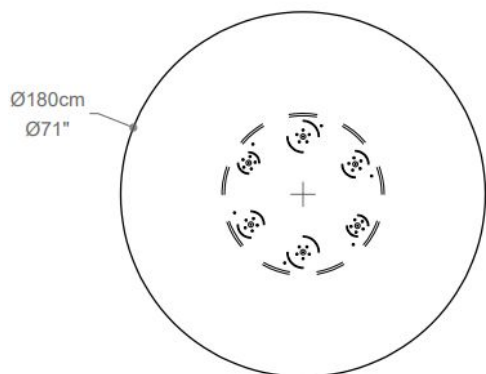

Mesa de

MESA DE JANTAR
KIRA

BRETON