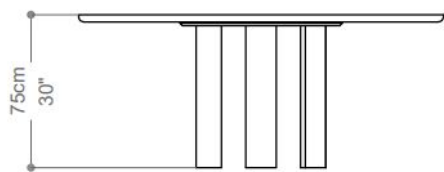

Mesa de

MESA DE JANTAR
KIRA

BRETON