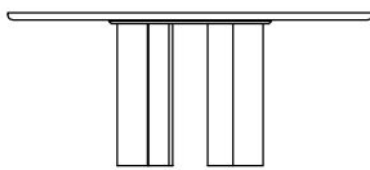

Mesa de

MESA DE JANTAR
KIRA

BRETON